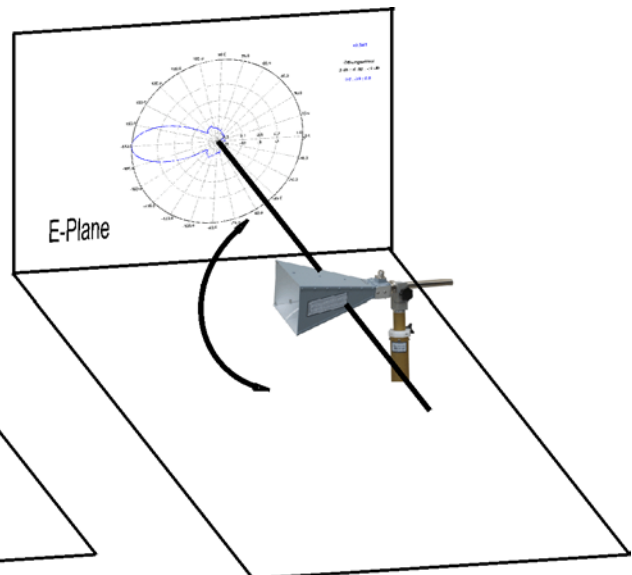

SCHWARZBECK MESS - ELEKTRONIK

An der Klinge 29 D-69250 Schönau Tel.: 06228/1001 Fax.: (49)6228/1003

Doppelsteg-Breitband-Hornantenne Double Ridged Broadband Horn Antenna BBHA 9120 B 1 - 10 GHz