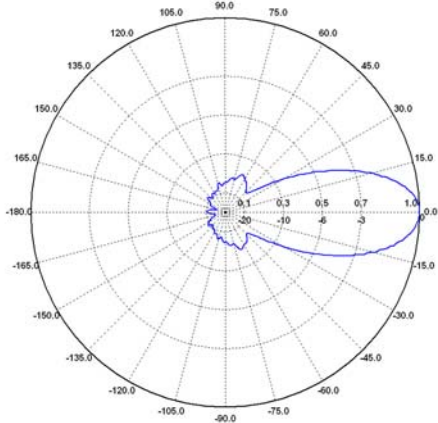

H-Ebene / H-Plane 1 GHz

E-Ebene / E-Plane 1.5 GHz

H-Ebene / H-Plane 1.5 GHz

E-Ebene / E-Plane 2 GHz

H-Ebene / H-Plane 2 GHz

SCHWARZBECK MESS - ELEKTRONIK

An der Klinge 29 D-69250 Schönau Tel.: 06228/1001 Fax.: (49)6228/1003

Doppelsteg-Breitband-Hornantenne Double Ridged Broadband Horn Antenna BBHA 9120 B 1 - 10 GHz

E-Ebene / E-Plane 3 GHz

H-Ebene / H-Plane 3 GHz

E-Ebene / E-Plane 4 GHz

H-Ebene / H-Plane 4 GHz

E-Ebene / E-Plane 5 GHz