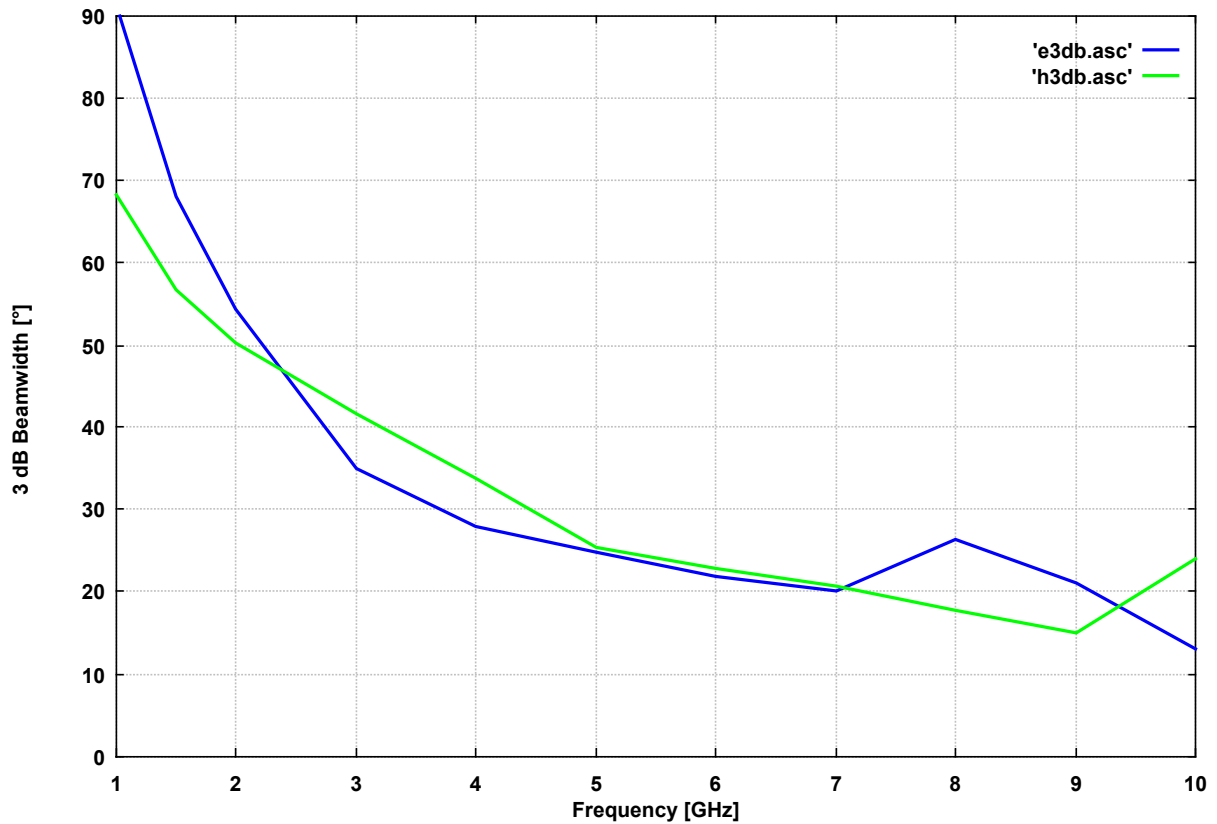

E-Ebene / E-Plane 6 GHz

H-Ebene / H-Plane 6 GHz

E-Ebene / E-Plane 7 GHz

H-Ebene / H-Plane 7 GHz

E-Ebene / E-Plane 8 GHz

H-Ebene / H-Plane 8 GHz

SCHWARZBECK MESS - ELEKTRONIK

An der Klinge 29 D-69250 Schönau Tel.: 06228/1001 Fax.: (49)6228/1003

| Frequency | - 3 dB Beamwidth E-plane | - 3 dB Beamwidth H-plane |
|-----------|--------------------------|--------------------------|
| GHz | ° | ° |
| 1 | 91.3 | 68.3 |
| 1.5 | 68.1 | 56.8 |
| 2 | 54.3 | 50.3 |
| 3 | 35.0 | 41.6 |
| 4 | 28.0 | 33.7 |
| 5 | 24.7 | 25.3 |
| 6 | 21.9 | 22.8 |
| 7 | 20.0 | 20.7 |
| 8 | 26.3 | 17.8 |
| 9 | 21.1 | 15.1 |
| 10 | 13.0 | 24.0 |