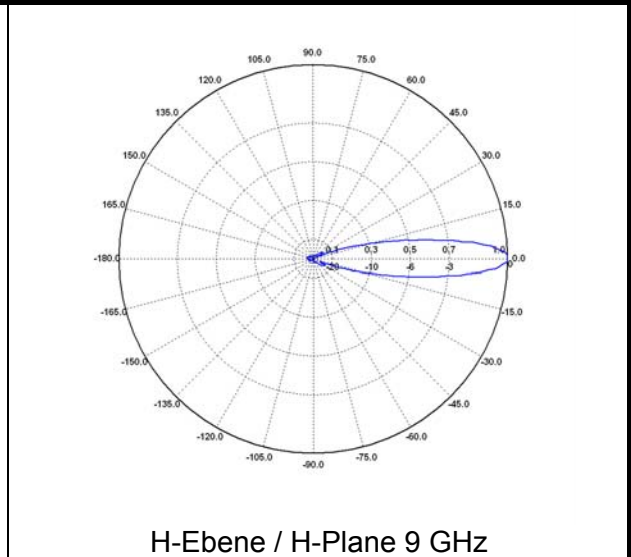

H-Ebene / H-Plane 8 GHz

SCHWARZBECK MESS - ELEKTRONIK

An der Klinge 29 D-69250 Schönau Tel.: 06228/1001 Fax.: (49)6228/1003

Doppelsteg-Breitband-Hornantenne Double Ridged Broadband Horn Antenna BBHA 9120 B 1 - 10 GHz