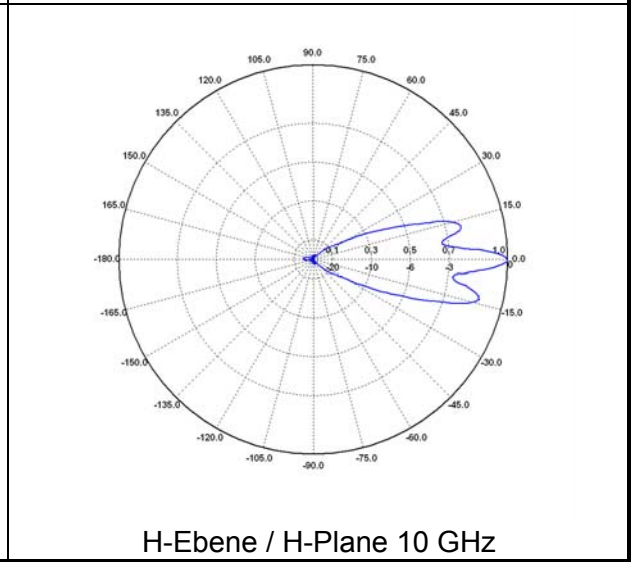

SCHWARZBECK MESS - ELEKTRONIK

An der Klinge 29 D-69250 Schönau Tel.: 06228/1001 Fax.: (49)6228/1003

Doppelsteg-Breitband-Hornantenne Double Ridged Broadband Horn Antenna BBHA 9120 B 1 - 10 GHz