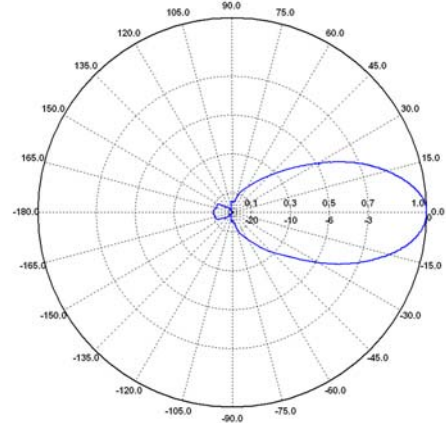

H-Ebene / H-Plane 2 GHz

H-Ebene / H-Plane 3 GHz