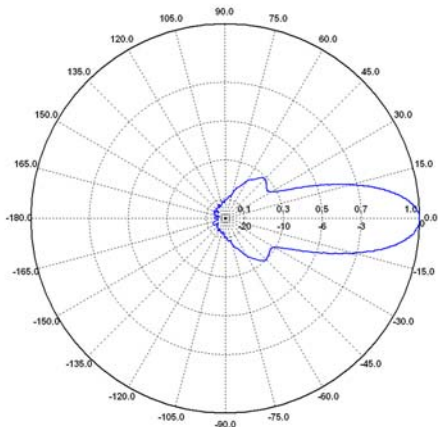

H-Ebene / H-Plane 1 GHz

E-Ebene / E-Plane 1.5 GHz

H-Ebene / H-Plane 1.5 GHz

E-Ebene / E-Plane 2 GHz

H-Ebene / H-Plane 2 GHz

SCHWARZBECK MESS - ELEKTRONIK

An der Klinge 29 D-69250 Schönau Tel.: 06228/1001 Fax.: (49)6228/1003

Doppelsteg-Breitband-Hornantenne Double Ridged Broadband Horn Antenna BBHA 9120 B 1 - 10 GHz

E-Ebene / E-Plane 3 GHz

H-Ebene / H-Plane 3 GHz

E-Ebene / E-Plane 4 GHz

H-Ebene / H-Plane 4 GHz

E-Ebene / E-Plane 5 GHz