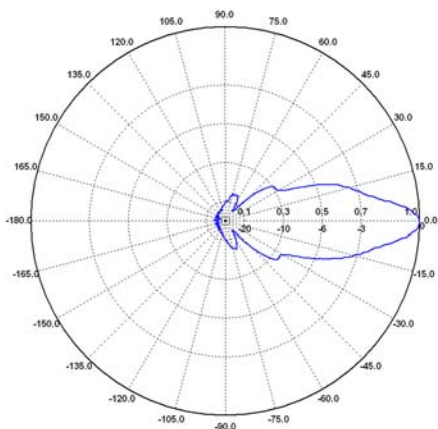

E-Ebene / E-Plane 6 GHz

H-Ebene / H-Plane 6 GHz

E-Ebene / E-Plane 7 GHz

H-Ebene / H-Plane 7 GHz

E-Ebene / E-Plane 8 GHz

H-Ebene / H-Plane 8 GHz

SCHWARZBECK MESS - ELEKTRONIK

An der Klinge 29 D-69250 Schönau Tel.: 06228/1001 Fax.: (49)6228/1003

| Frequency | - 3 dB Beamwidth E-plane | - 3 dB Beamwidth H-plane |
|-----------|--------------------------|--------------------------|
| GHz | ° | ° |
| 1 | 91.3 | 68.3 |
| 1.5 | 68.1 | 56.8 |
| 2 | 54.3 | 50.3 |
| 3 | 35.0 | 41.6 |
| 4 | 28.0 | 33.7 |
| 5 | 24.7 | 25.3 |
| 6 | 21.9 | 22.8 |
| 7 | 20.0 | 20.7 |
| 8 | 26.3 | 17.8 |
| 9 | 21.1 | 15.1 |
| 10 | 13.0 | 24.0 |