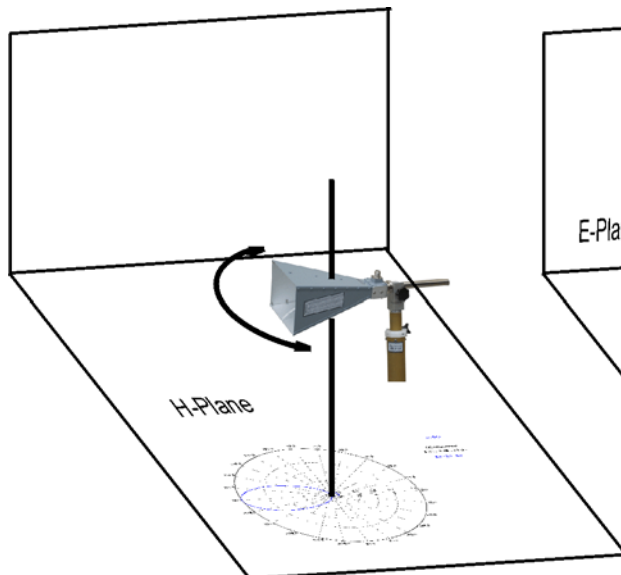

SCHWARZBECK MESS - ELEKTRONIK

An der Klinge 29 D-69250 Schönau Tel.: 06228/1001 Fax.: (49)6228/1003

Doppelsteg-Breitband-Hornantenne Double Ridged Broadband Horn Antenna BBHA 9120 B 1 - 10 GHz