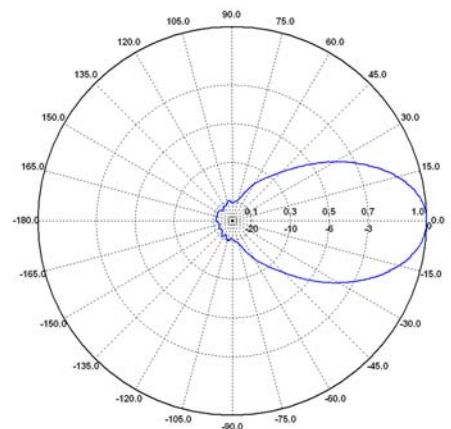

H-Ebene / H-Plane 1 GHz

E-Ebene / E-Plane 1.5 GHz

H-Ebene / H-Plane 1.5 GHz

E-Ebene / E-Plane 2 GHz

H-Ebene / H-Plane 2 GHz

SCHWARZBECK MESS - ELEKTRONIK

An der Klinge 29 D-69250 Schönau Tel.: 06228/1001 Fax.: (49)6228/1003