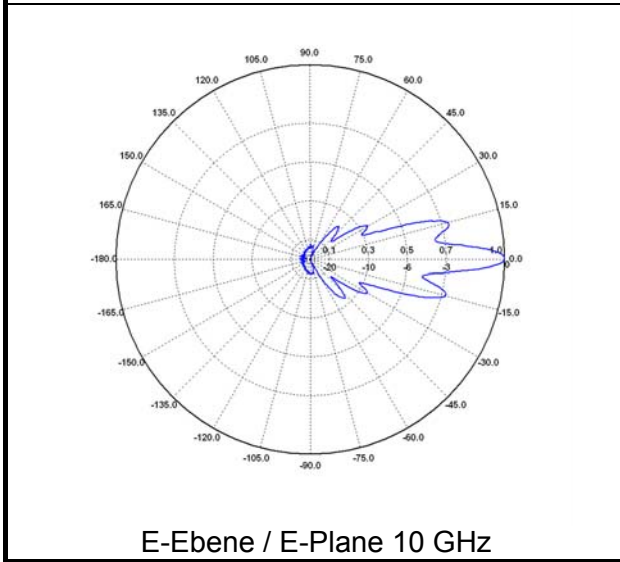

SCHWARZBECK MESS - ELEKTRONIK

An der Klinge 29 D-69250 Schönau Tel.: 06228/1001 Fax.: (49)6228/1003

Doppelsteg-Breitband-Hornantenne Double Ridged Broadband Horn Antenna BBHA 9120 B 1 - 10 GHz