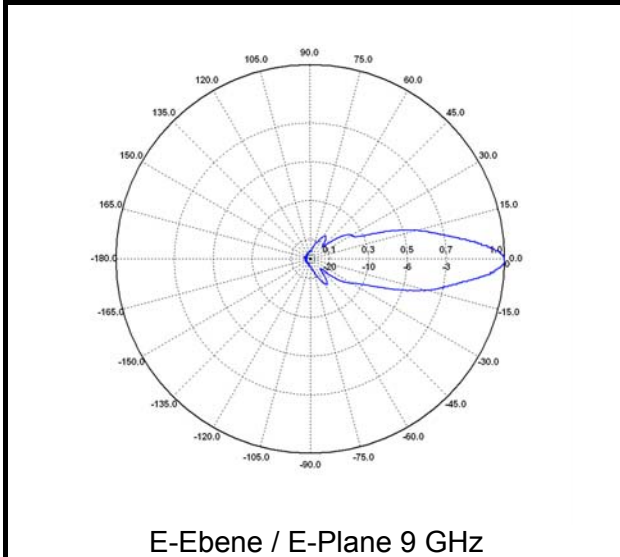

E-Ebene / E-Plane 8 GHz

SCHWARZBECK MESS - ELEKTRONIK

An der Klinge 29 D-69250 Schönau Tel.: 06228/1001 Fax.: (49)6228/1003

Doppelsteg-Breitband-Hornantenne Double Ridged Broadband Horn Antenna BBHA 9120 B 1 - 10 GHz